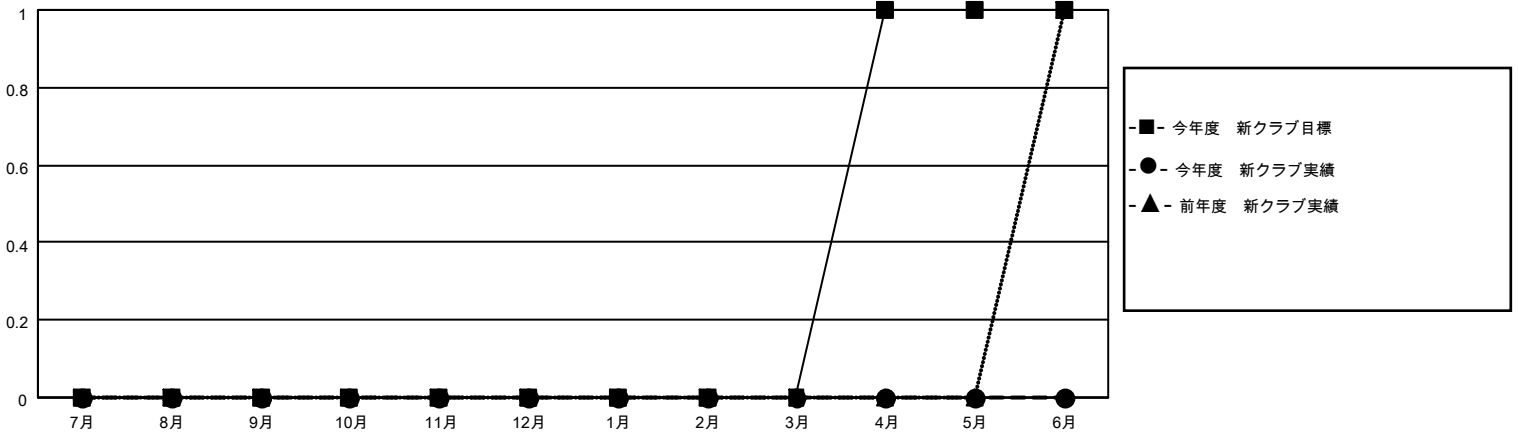

MONTHLY MEMBERSHIP PROGRESS REPORT

地域 JAPAN

District 337 D

Results as of: 9/30/2020

クラブ			
結果：2020-2021			
四半期	新クラブ目標	新クラブ	解散クラブ
7月/8月/9月	0	0	0
10月/11月/12月	0	0	0
1月/2月/3月	0	0	0
4月/5月/6月	1	0	0

名			
結果：2020-2021			
四半期	会員純増目標	会員増強実績	退会者(転籍を含む)実際
7月/8月/9月	0	63	70
10月/11月/12月	0	0	0
1月/2月/3月	0	0	0
4月/5月/6月	20	0	0

新クラブ目標及び実績累計

会員目標及び実績累計

解散クラブ: 0	31 CLUBS OF 69 一名以上の新会員を登録	男女別
		男性 1,878 (85.32%)
		女性 323 (14.68%)
退会者	会員累計データを見るには、ここをクリック	世帯主/家族会員合計 394
物故会員 4		国際会費半額の家族会員 211
クラブ解散 0		
その他 66		
合計 70		