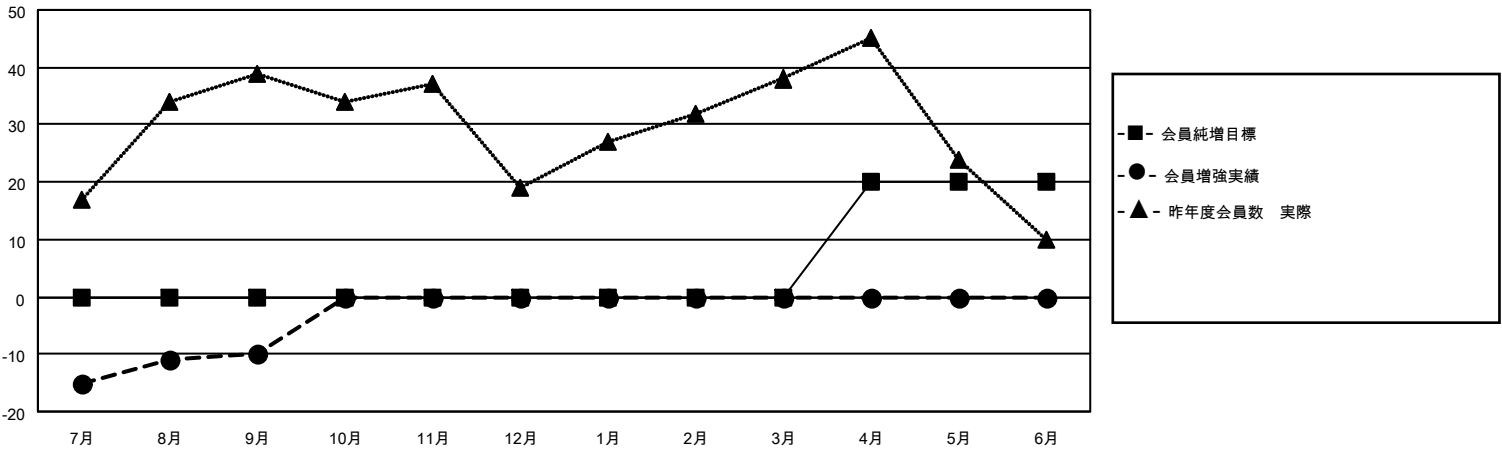

MONTHLY MEMBERSHIP PROGRESS REPORT

地域 JAPAN

District 337 D

Results as of: 9/30/2020

クラブ			
結果：2020-2021			
四半期	新クラブ目標	新クラブ	解散クラブ
7月/8月/9月	0	0	0
10月/11月/12月	0	0	0
1月/2月/3月	0	0	0
4月/5月/6月	1	0	0

名			
結果：2020-2021			
四半期	会員純増目標	会員増強実績	退会者(転籍を含む)実際
7月/8月/9月	0	63	70
10月/11月/12月	0	0	0
1月/2月/3月	0	0	0
4月/5月/6月	20	0	0

新クラブ目標及び実績累計

会員目標及び実績累計

解散クラブ: 0	31 CLUBS OF 69 一名以上の新会員を登録	男女別
		男性 1,878 (85.32%)
		女性 323 (14.68%)
退会者	会員累計データを見るには、ここをクリック	世帯主/家族会員合計 394
物故会員 4		国際会費半額の家族会員 211
クラブ解散 0		
その他 66		
合計 70		